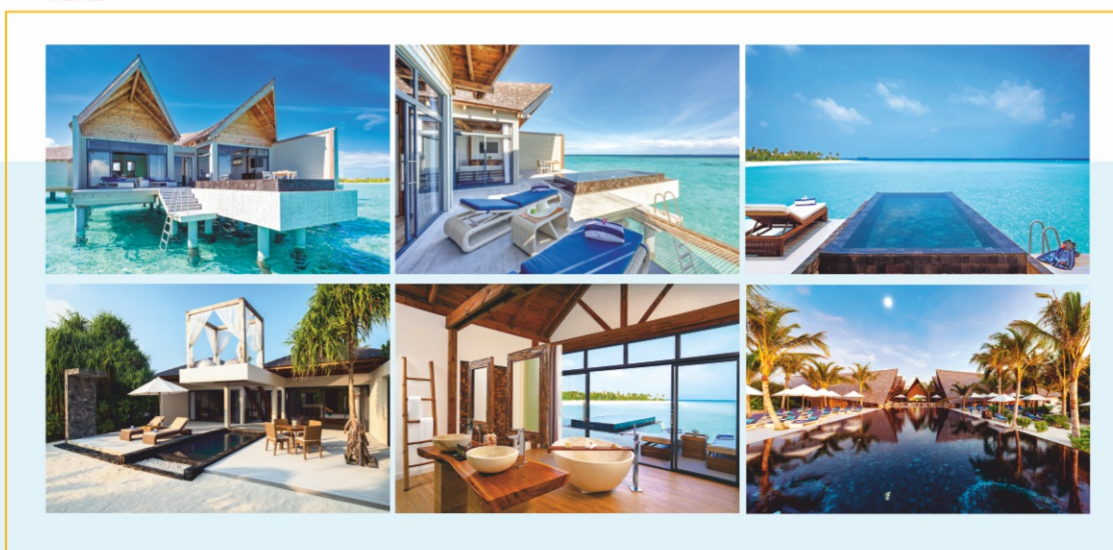

LETNISKOWE DOMY DREWNIANE
dla Twojego komfortu i wygody...

MÖVENPICK
RESORT KUREDHIVARU
MALDIVES

Realizacja 2018 rok dla Movenpick

www.prodom.net.pl

Produkcja - Sprzedaż  +48 601 801 340
ul. Nadtorowa 12, 72-200 Nowogard  +48 91 3923846
email: produkcja@domyletniskowenowogard.pl